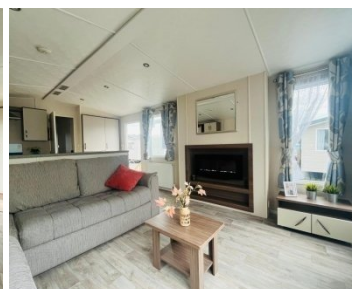

VICTORY FERNWOOD

€ 34.995,-

CARACTÉRISTIQUES

Catégorie	Mobil-homes
Spécifications	Double vitrage, Meublé, Résistant à l'hiver, Centrale verwarming
Chambres à coucher	2
Marque	Toutes les marques
Chauffage	Chauffage central
Statut	Occasion

Equipement :

2 chambres

Double vitrage

Chauffage central

Toilettes séparées

11m00 x 3m70

Espace de vie :

Salle de séjour spacieuse avec un grand coin salon

Table basse

Meuble TV

Grande cheminée électrique

Cuisine :

Table à manger avec 4 chaises

Cuisine équipée

Nombreux rangements dans les placards

Plaque de cuisson au gaz à 4 feux avec plaque anti-éclaboussures

Grande chambre à coucher :

Lit double

2 tables de chevet séparées

Armoires murales au-dessus du lit

Armoires séparées

Accès à la salle de bain

Chambre d'hôte :

2 lits simples