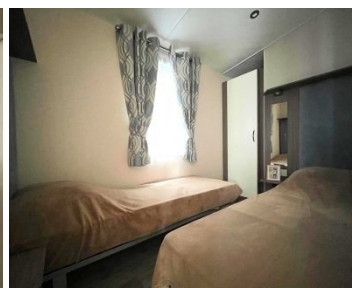

VICTORY FERNWOOD

€ 34.995,-

CARACTÉRISTIQUES

Catégorie	Mobil-homes
Spécifications	Double vitrage, Meublé, Résistant à l'hiver, Centrale verwarming
Chambres à coucher	2
Marque	Toutes les marques
Chauffage	Chauffage central
Statut	Occasion

Equipement :

2 chambres

Double vitrage

Chauffage central

Toilettes séparées

11m00 x 3m70

Espace de vie :

Salle de séjour spacieuse avec un grand coin salon

Hotte aspirante intégrée

Four et grill

Meuble micro-ondes

Grand réfrigérateur avec congélateur séparé

Salle de bain :

Douche spacieuse

Lavabo avec placard

Toilettes séparées

Grande chambre à coucher :

Lit double

2 tables de chevet séparées

Armoires murales au-dessus du lit

Armoires séparées

Accès à la salle de bain

Chambre d'hôte :

2 lits simples