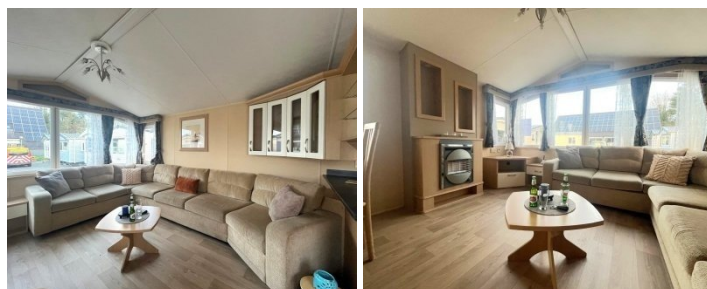

Equipement :

2 chambres

Double vitrage

Chauffage central

Entièrement meublé

Toilettes séparées

10m70 x 3m70

Espace de vie :

Spacieuse salle de séjour avec coin salon

Beaucoup de lumière

Table basse

Cuisine :

Cuisine équipée

Plaque de cuisson au gaz 4 feux avec plaque anti-éclaboussures

Hotte aspirante encastrée en acier inoxydable

Meuble micro-ondes

Grand réfrigérateur avec congélateur séparé

Salle de bain :

Douche spacieuse avec porte coulissante

Lavabo avec placard

Toilettes

Grande chambre :

Lit pour 2 personnes

Grande armoire double avec tiroirs et miroirs

Tête de lit en tissu

2 tables de chevet

Accès aux 2èmes toilettes

Chambre d'hôtes :

2 lits séparés

Meuble mural

Table de nuit centrale