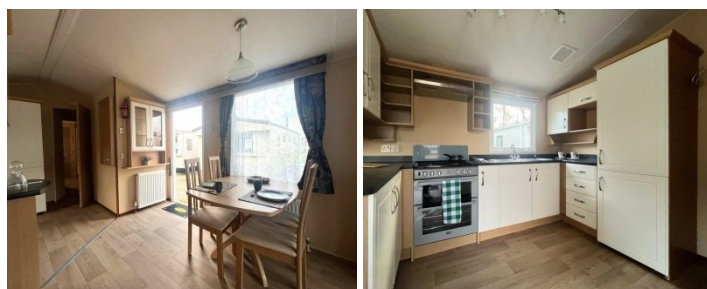

Equipement :

2 chambres

Double vitrage

Chauffage central

Entièrement meublé

Toilettes séparées

10m70 x 3m70

Espace de vie :

Spacieuse salle de séjour avec coin salon

Beaucoup de lumière

Table basse

Cuisine :

Cuisine équipée

Plaque de cuisson au gaz 4 feux avec plaque anti-éclaboussures

Hotte aspirante encastrée en acier inoxydable

Meuble micro-ondes

Grand réfrigérateur avec congélateur séparé

Salle de bain :

Douche spacieuse avec porte coulissante

Lavabo avec placard

Toilettes

Grande chambre :

Lit pour 2 personnes

Grande armoire double avec tiroirs et miroirs

Tête de lit en tissu

2 tables de chevet

Accès aux 2èmes toilettes

Chambre d'hôtes :

2 lits séparés

Meuble mural

Table de nuit centrale