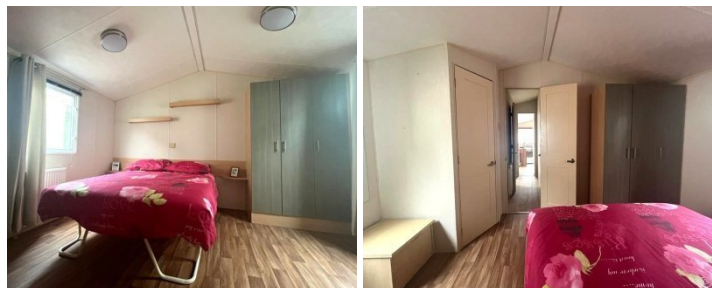

## CARACTÉRISTIQUES

Catégorie	Mobil-homes
Spécifications	Double vitrage, Meublé, Résistant à l'hiver, Centrale verwarming
Chambres à coucher	2
Marque	Willerby
Chauffage	Chauffage central
Statut	Occasion

**Equipement :**

Double vitrage  
Chauffage central  
2 chambres  
Entièrement meublé  
11m00 x 3m70

**Espace de vie :**

Salon spacieux avec grand canapé et cheminée chaleureuse  
Cuisine équipée  
Coin repas confortable  
Couchage supplémentaire dans le canapé

**Salle de bain :**

Douche  
Toilette  
Lavabo avec meuble

**Chambre 1 :**

Lit double  
Chambre spacieuse  
Nombreux placards  
Toilettes séparées

**Chambre 2 :**

Lit simple  
Placard  
table de chevet