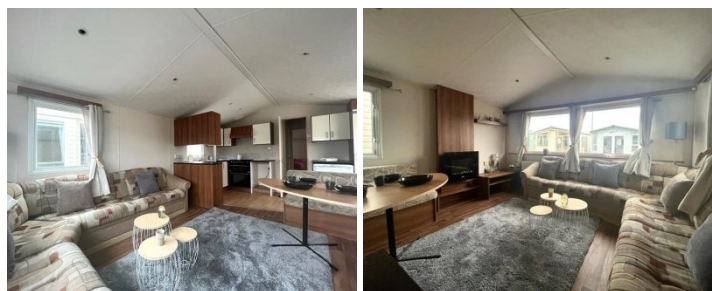

WILLERBY SUNSET

€ 29.995,-

CARACTÉRISTIQUES

Catégorie	Mobil-homes
Spécifications	Double vitrage, Meublé, Résistant à l'hiver, Centrale verwarming
Chambres à coucher	2
Marque	Willerby
Chauffage	Chauffage central
Statut	Occasion

Equipement :

Double vitrage
Chauffage central
2 chambres
Entièrement meublé
11m00 x 3m70

Espace de vie :

Salon spacieux avec grand canapé et cheminée chaleureuse
Cuisine équipée
Coin repas confortable
Couchage supplémentaire dans le canapé

Salle de bain :

Douche
Toilette
Lavabo avec meuble

Chambre 1 :

Lit double
Chambre spacieuse
Nombreux placards
Toilettes séparées

Chambre 2 :

Lit simple
Placard
table de chevet