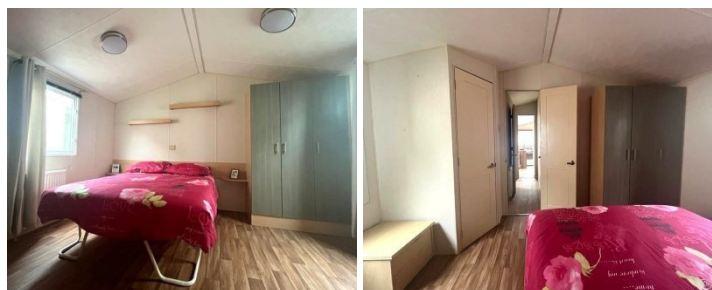

WILLERBY SUNSET

€ 29.995,-

CARACTÉRISTIQUES

Catégorie	Mobil-homes
Spécifications	Double vitrage, Meublé, Résistant à l'hiver, Centrale verwarming
Chambres à coucher	2
Marque	Willerby
Chauffage	Chauffage central
Statut	Occasion

Equipement :

Double vitrage
Chauffage central
2 chambres
Entièrement meublé
11m00 x 3m70

Espace de vie :

Salon spacieux avec grand canapé et cheminée chaleureuse
Cuisine équipée
Coin repas confortable
Couchage supplémentaire dans le canapé

Salle de bain :

Douche
Toilette
Lavabo avec meuble

Chambre 1 :

Lit double
Chambre spacieuse
Nombreux placards
Toilettes séparées

Chambre 2 :

Lit simple
Placard
table de chevet