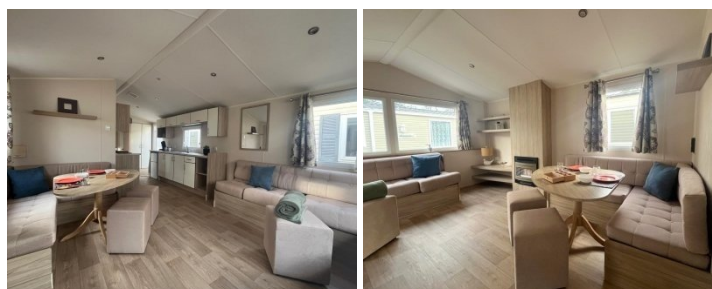

WILLERBY VACATION

€ 27.995,-

CARACTÉRISTIQUES

Catégorie	Mobil-homes
Spécifications	Double vitrage, Meublé
Chambres à coucher	3
Marque	Willerby
Chauffage	Poêle
Statut	Occasion

Équipement :

3 chambres

Double vitrage

Chauffage par poêle

Entièrement meublé

Toilettes séparées

10m70 x 3m70

Espace de vie :

Séjour spacieux avec coin salon

Chauffage avec poêle

Grande salle à manger avec table

Espace de rangement supplémentaire dans les canapés

Cuisine :

Cuisine équipée

Plaque de cuisson au gaz à 4 feux avec plateau anti-éclaboussures

Hotte aspirante encastrée

Meuble micro-ondes

Petit réfrigérateur avec compartiment congélateur séparé

Salle de bain :

Douche spacieuse avec porte harmonica

Lavabo

Meuble colonne

Toilette

Grande chambre :

Lit double

Grande armoire