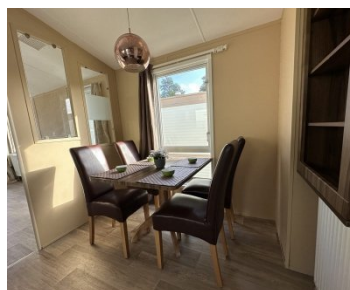

WILLERBY WINCHESTER

CARACTÉRISTIQUES

Catégorie	Mobil-homes
Spécifications	Double vitrage, Résistant à l'hiver
Chambres à coucher	2
Marque	Willerby
Chauffage	Chauffage central
Statut	Occasion

Mobil-home spacieux et résistant à l'hiver avec 2 chambres

ÉQUIPEMENTS :

- Double vitrage
- Chauffage central avec radiateurs
- Éclairage extérieur
- 2 chambres
- 12m00 x 3m90

ESPACE DE VIE :

- Séjour spacieux
- Cuisine entièrement équipée
- Cuisinière à gaz
- Four double
- Evier
- Frigo / congélateur
- Table à manger avec chaises

SALLE DE BAIN :

- Douche
- WC
- Lavabo avec meuble

CHAMBRE PARENTS :

- Lit double
- Nombreux placards
- WC séparé

CHAMBRE ENFANTS :

- 2 lits simples
- Beaucoup d'espace de rangement